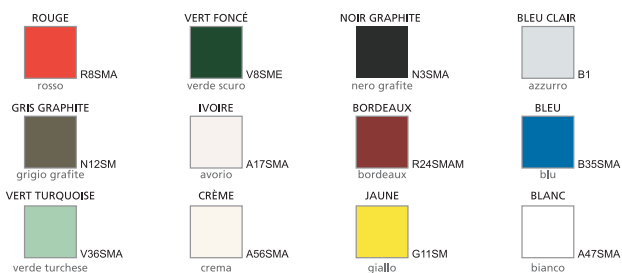

gamacolor
gamacolor

portes coupe-feu
porte tagliafuoco

6

gamacolor

- EI2 30, EI2 60, EI2 90, EI2 120, MULTIUSAGE

La porte Gamacolor au design attractif, possède une large gamme de finitions qui s'harmonise avec n'importe quel type d'architecture et donne une touche originale aux environnements les plus classiques avec sa finition en PVC, imitation bois ou finition type RAL gaufré. Notre finition est exceptionnelle, nos solutions conviennent à toutes vos finitions RAL.

gamacolor

- REI 60, REI 120
- Multiuso

La porta GAMACOLOR con il suo design attraente comprende una vasta gamma di finiture che concordano con ogni tipo di architettura e forniscono un tocco di originalità agli ambienti più classici. PVC colorati, imitazione legno ed acciaio o verniciatura in gamma RAL goffrato: la nostra finitura è unica e irripetibile e le nostre soluzioni molteplici.

Point anti-dégondage
Rostro

GAMME RAL GAUFRE EPOXY-POLYMERISEE STANDARD

gamma ral goffrato a polveri epossipoliesteri

GAMME PVC COULEURS

gamma pvc colori

GAMME PVC

gamma pvc imitazione legno

COULEURS IMITATION ALUMINIUM ET INOXYDABLE

gamma pvc imitazione alluminio e inox

Pour des raisons d'imprimerie, les couleurs qui apparaissent ne sont pas les originales. Se référer à un nuancier RAL afin de voir les couleurs réelles
Per motivi di stampa i colori che appaiono non corrispondono agli originali. Per vedere il colore corretto controllare la carta RAL.