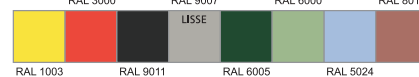

gamacolor
gamacolor

portes coupe-feu
porte tagliafuoco

6

gamacolor

- EI2 30, EI2 60, EI2 90, EI2 120, MULTIUSAGE

La porte Gamacolor au design attractif, possède une large gamme de finitions qui s'harmonise avec n'importe quel type d'architecture et donne une touche originale aux environnements les plus classiques avec sa finition en PVC, imitation bois ou finition type RAL gaufré. Notre finition est exceptionnelle, nos solutions conviennent à toutes vos finitions RAL.

gamacolor

- REI 60, REI 120
- Multiuso

La porta GAMACOLOR con il suo design attraente comprende una vasta gamma di finiture che concordano con ogni tipo di architettura e forniscono un tocco di originalità agli ambienti più classici. PVC colorati, imitazione legno ed acciaio o verniciatura in gamma RAL goffrato: la nostra finitura è unica e irripetibile e le nostre soluzioni molteplici.

Point anti-dégondage
Rostro

GAMME RAL GAUFRE EPOXY-POLYMERISEE STANDARD

gamma ral goffrato a polveri epossipoliesteri

GAMME PVC COULEURS

gamma pvc colori

GAMME PVC

gamma pvc imitazione legno

COULEURS IMITATION ALUMINIUM ET INOXYDABLE

gamma pvc imitazione alluminio e inox

Pour des raisons d'imprimerie, les couleurs qui apparaissent ne sont pas les originales. Se référer à un nuancier RAL afin de voir les couleurs réelles
Per motivi di stampa i colori che appaiono non corrispondono agli originali. Per vedere il colore corretto controllare la carta RAL.