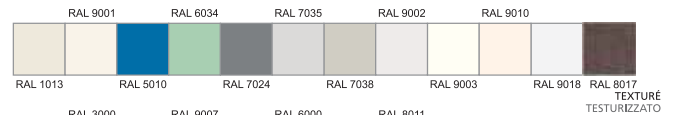

gamacolor
gamacolor

portes coupe-feu
porte tagliafuoco

6

gamacolor

- EI2 30, EI2 60, EI2 90, EI2 120, MULTIUSAGE

La porte Gamacolor au design attractif, possède une large gamme de finitions qui s'harmonise avec n'importe quel type d'architecture et donne une touche originale aux environnements les plus classiques avec sa finition en PVC, imitation bois ou finition type RAL gaufré. Notre finition est exceptionnelle, nos solutions conviennent à toutes vos finitions RAL.

gamacolor

- REI 60, REI 120
- Multiuso

La porta GAMACOLOR con il suo design attraente comprende una vasta gamma di finiture che concordano con ogni tipo di architettura e forniscono un tocco di originalità agli ambienti più classici. PVC colorati, imitazione legno ed acciaio o verniciatura in gamma RAL goffrato: la nostra finitura è unica e irripetibile e le nostre soluzioni molteplici.

Point anti-dégondage
Rostro

GAMME RAL GAUFRE EPOXY-POLYMERISEE STANDARD

gamma ral goffrato a polveri epossipoliesteri

GAMME PVC COULEURS

gamma pvc colori

GAMME PVC

gamma pvc imitazione legno

COULEURS IMITATION ALUMINIUM ET INOXYDABLE

gamma pvc imitazione alluminio e inox

Pour des raisons d'imprimerie, les couleurs qui apparaissent ne sont pas les originales. Se référer à un nuancier RAL afin de voir les couleurs réelles
Per motivi di stampa i colori che appaiono non corrispondono agli originali. Per vedere il colore corretto controllare la carta RAL.