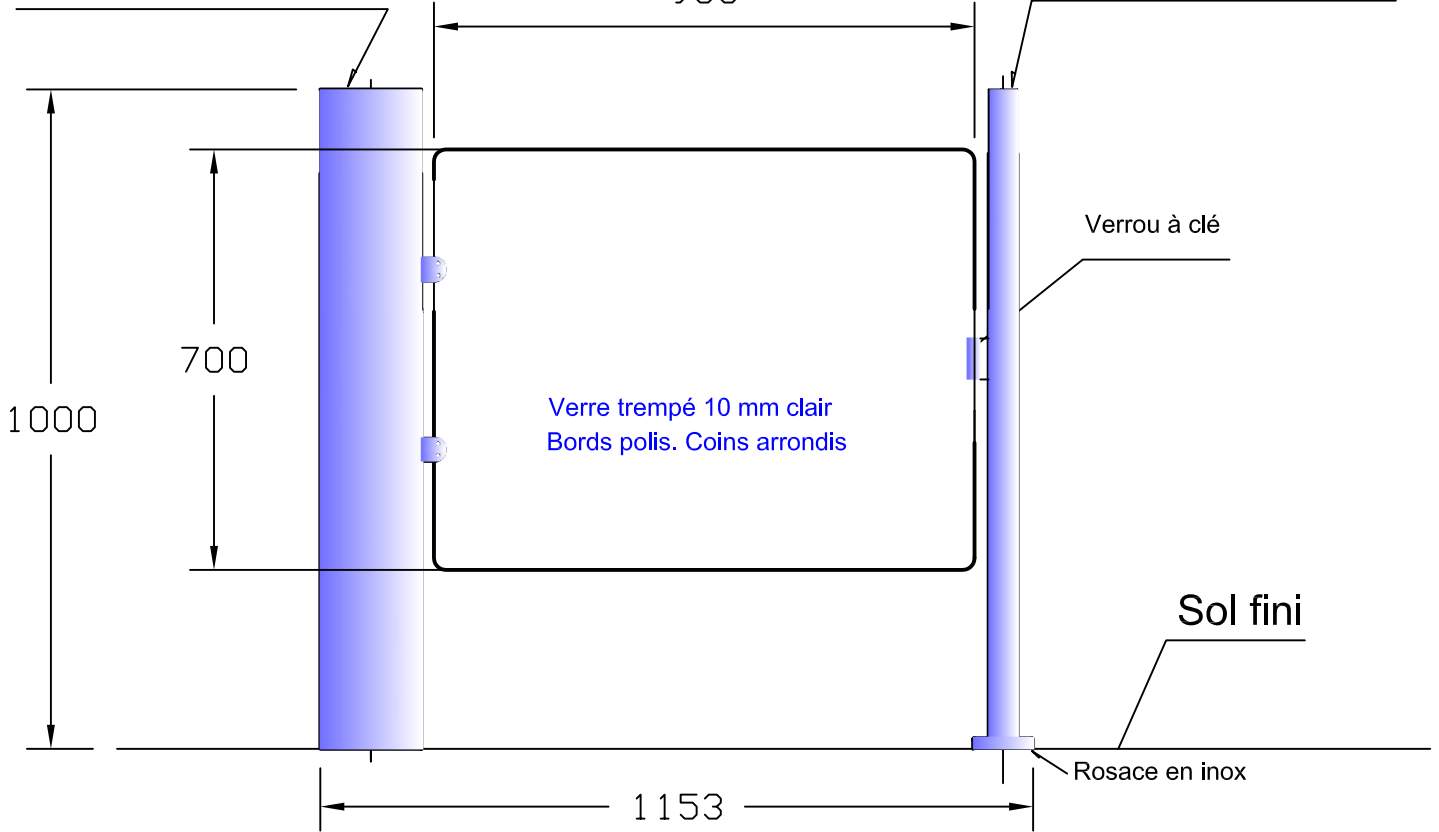

Ø 140

Tube inox poli miroir Diam 140 mm

900

Tube inox poli miroir Diam 40 mm

Verre trempé 10 mm clair  
Bords polis. Coins arrondis

Verrou à clé

Sol fini

Rosace en inox

**PORTILLON MANUEL UNIDIRECTIONNEL EN INOX ET VERRE**

**ENERGETICA. 28 ZI Tasnia. Massira 1. Témara**

Tél: 0537605004/38

Fax: 0537605042

[energetica@gmail.com](mailto:energetica@gmail.com)

[www.energetica.ma](http://www.energetica.ma)