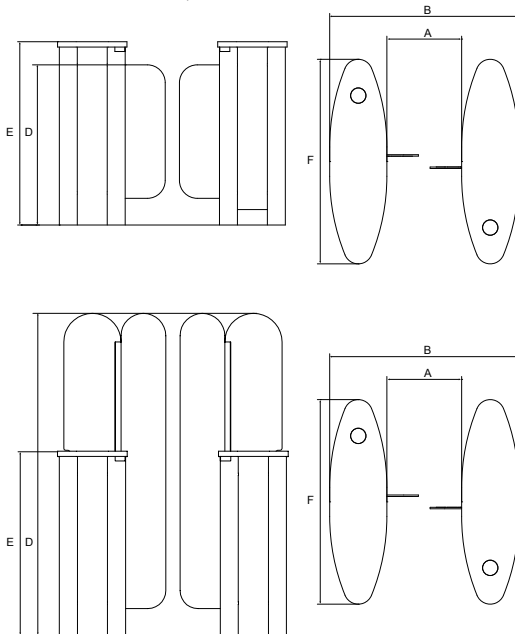

l'épuisement de la batterie ou en cas d'urgence, les vantaux se rétractent complètement dans le caisson pour permettre le libre passage.

BoonTouch

Boon Edam propose un panneau de commande universel pour contrôler ses solutions à distance, à partir d'un comptoir d'accueil ou d'un poste de sécurité. Ce panneau de commande est capable de contrôler n'importe quelle combinaison de solutions comprenant jusqu'à 6 dispositifs de contrôle d'accès. Il est compatible avec la plupart des solutions de la gamme de produits Boon Edam. Son interface utilisateur extrêmement conviviale permet de faire fonctionner les solutions individuellement, ou toutes en même temps. En outre, le panneau de commande universel signale toute situation d'alarme se produisant dans un couloir directement sur le comptoir d'accueil ou au poste de sécurité.

Sécurité des Utilisateurs

Un système de capteurs avancé empêche les vantaux de se fermer si une personne ou un objet se trouve dans cette zone.

Situation d'urgence

Le Speedlane 900 est équipé d'une batterie de secours pour empêcher tout dysfonctionnement en cas de panne de courant. Si l'alimentation n'est pas restaurée avant

Spécifications Techniques

Alimentation: 220 à 240 V c.a., 50/60 Hz

Consommation d'énergie

En Fonctionnement 350W

Stationnaire: 60W

Température Ambiante: -15°C à +50°C

Poids: 420 kg (standard Speedlane 900)